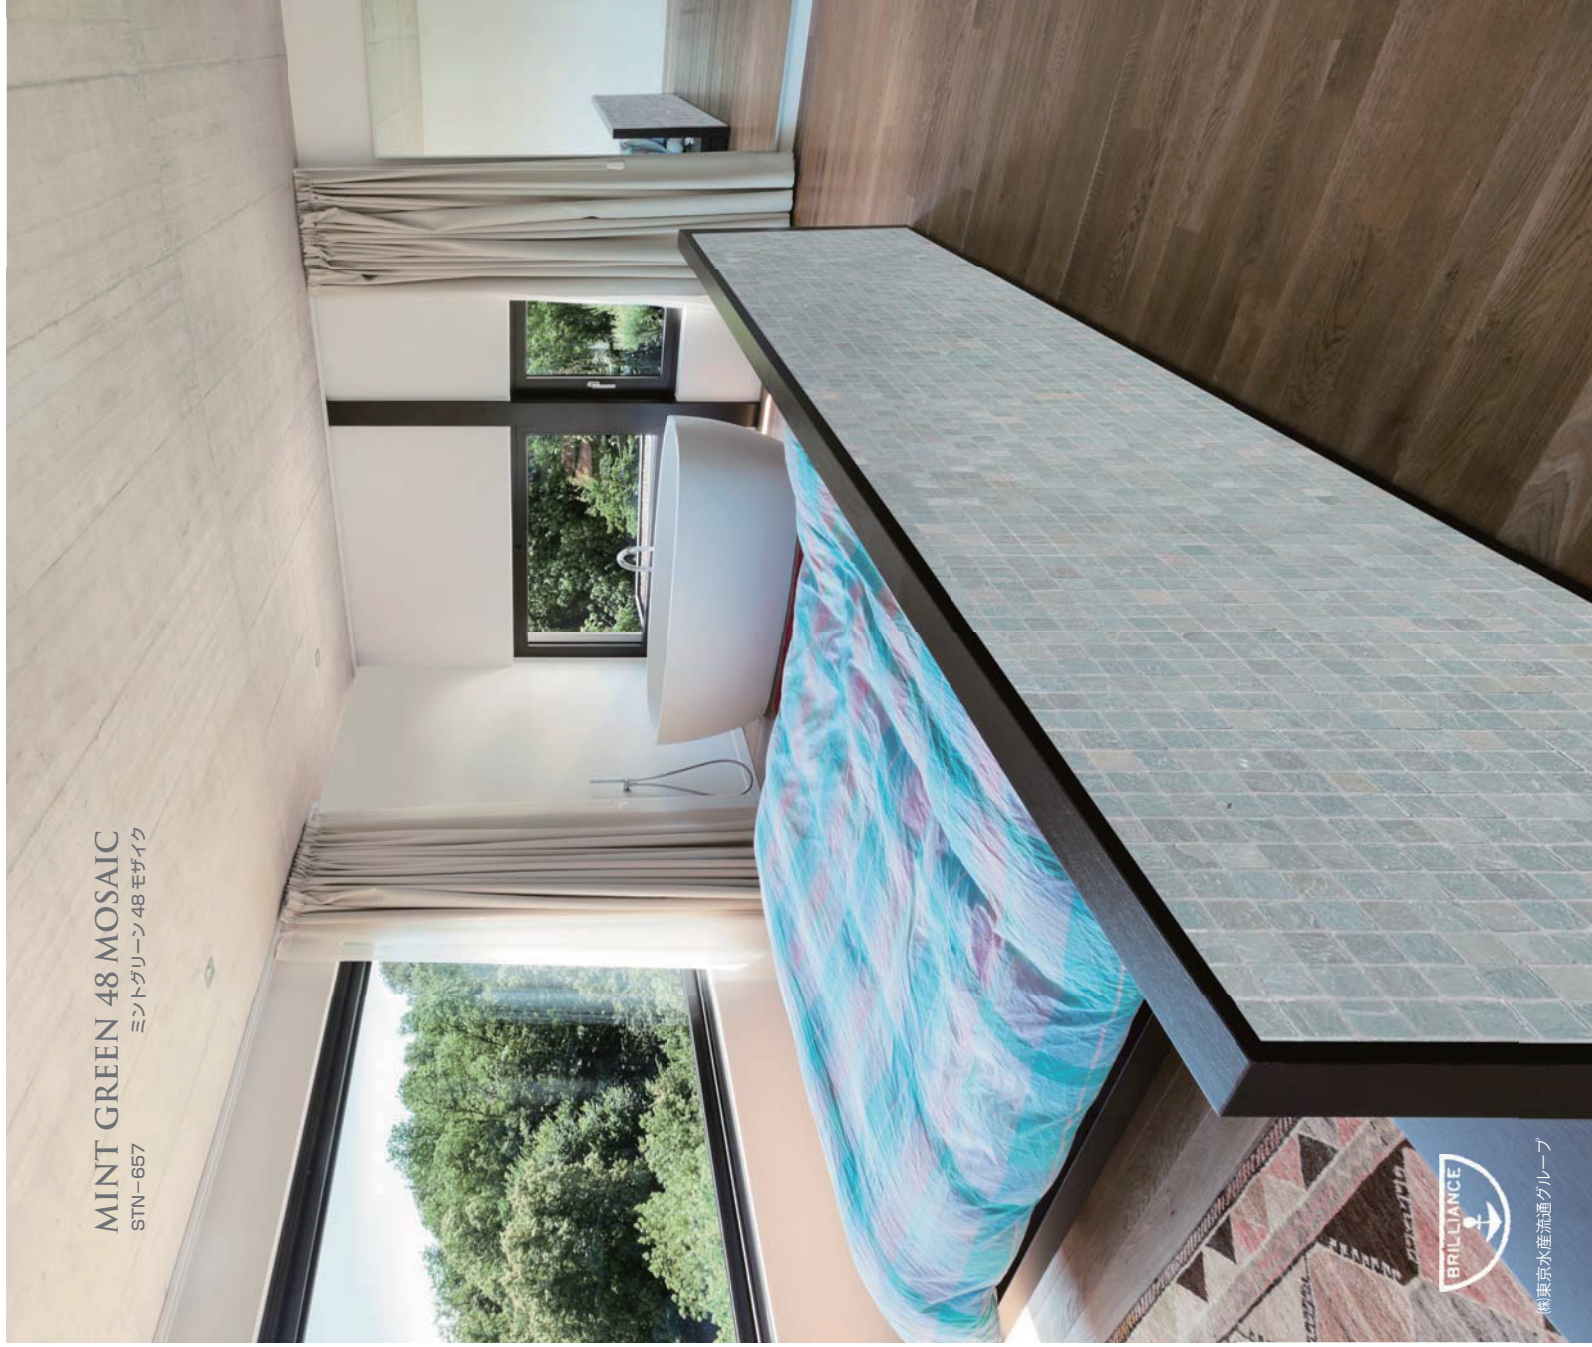

## パステルカラーの自然石モザイク

淡い緑色の自然石モザイクです。

自然石のモザイクには重厚感のあるものや、不思議な柄をしたものなどもありますが、

ミントグリーンモザイクはふんわりとした、

パステルカラーのかわいらしさをもっています。

モザイクは裏面にシート貼りしています。

48角と25角の2サイズをご用意しています。

STN-658

**25モザイク**

寸法：約25x25x10mm

(約300x300x10mm/シート)

方形石も3サイズをご用意しています。

株式会社産流通グループ