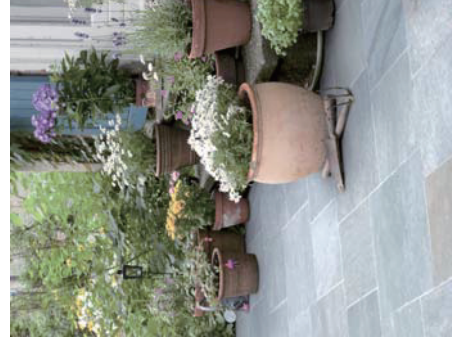

## パステルカラーの自然石モザイク

淡い緑色の自然石モザイクです。

自然石のモザイクには重厚感のあるものや、不思議な柄をしたものなどもありますが、

ミントグリーンモザイクはふんわりとした、

パステルカラーのかわいらしさをもっています。

モザイクは裏面にシート貼りしています。

48角と25角の2サイズをご用意しています。

STN-658