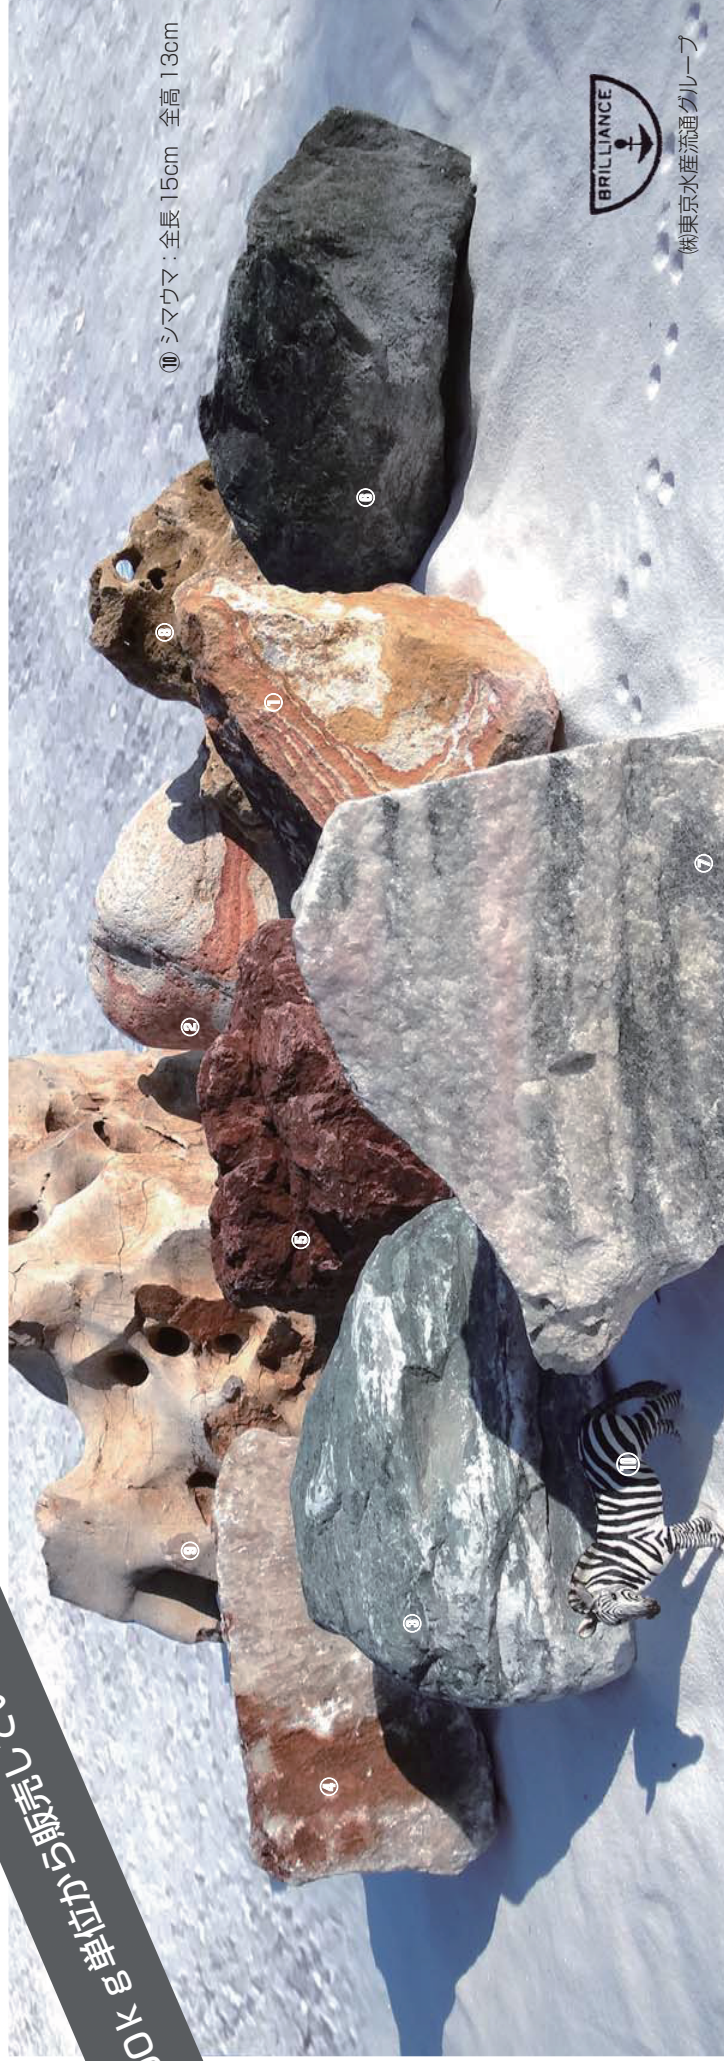

200kg単位から販売しています

⑩ シマウマ: 全長 15cm 全高 13cm

株式会社水産流通グループ

下の写真は 200kg を 1m の広さに並べた参考写真です。ボリューム感の目安としてください。参考写真にあるスコップは全長 28cm です。重量単位の販売ですので個数は異なります。このほかにも積み石などご用意しています。

② RAINBOW STONE (R) レインボーストーン (R)

約φ15-35cm

200kg

黄色や赤褐色に白の入ったマーブル模様が特徴です。柄には多様性があります。(R) は丸石です。

⑤ RED MARBLE レッドマーブル

約φ15-35cm

200kg

ダークトーンの赤色が特徴的でどっしりとした重量感があります。和の庭にも好相性です。

⑦ CRYSTAL ROCK クリスタルロック

約φ15-35cm