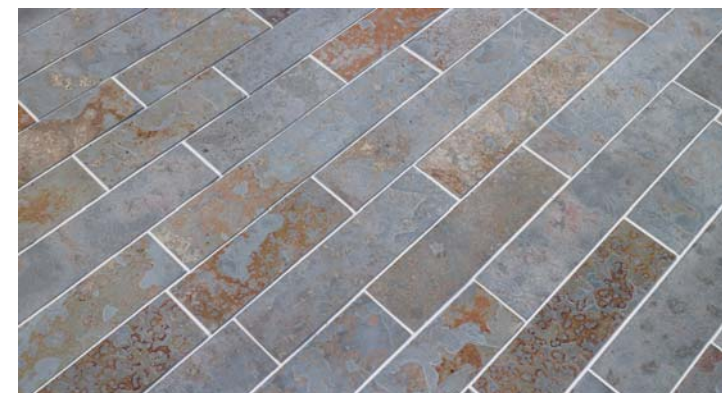

RUSTIC SLATE

ルスティックスレート

ルスティックスレートの乱尺が新しく入荷いたしました。
起伏の穏やかな割り肌の自然石です。
黄色、茶色、橙色などを含む、多様な色柄を持っています。
巾10cm、長さは最大60cmの乱尺です。
色柄の変化が活きるよう、少し大きめとしています。
400×400サイズもご用意しています。

STN-731
ルスティックスレート (F)
約100×(300-600)×8mm
※1㎡単位の販売商品です。

STN-730 (4枚/ロット)
ルスティックスレート約
400×400×8mm
※ロット販売の商品です。

株式会社東水産流通グループ

壁：STN-647 床：STN-185