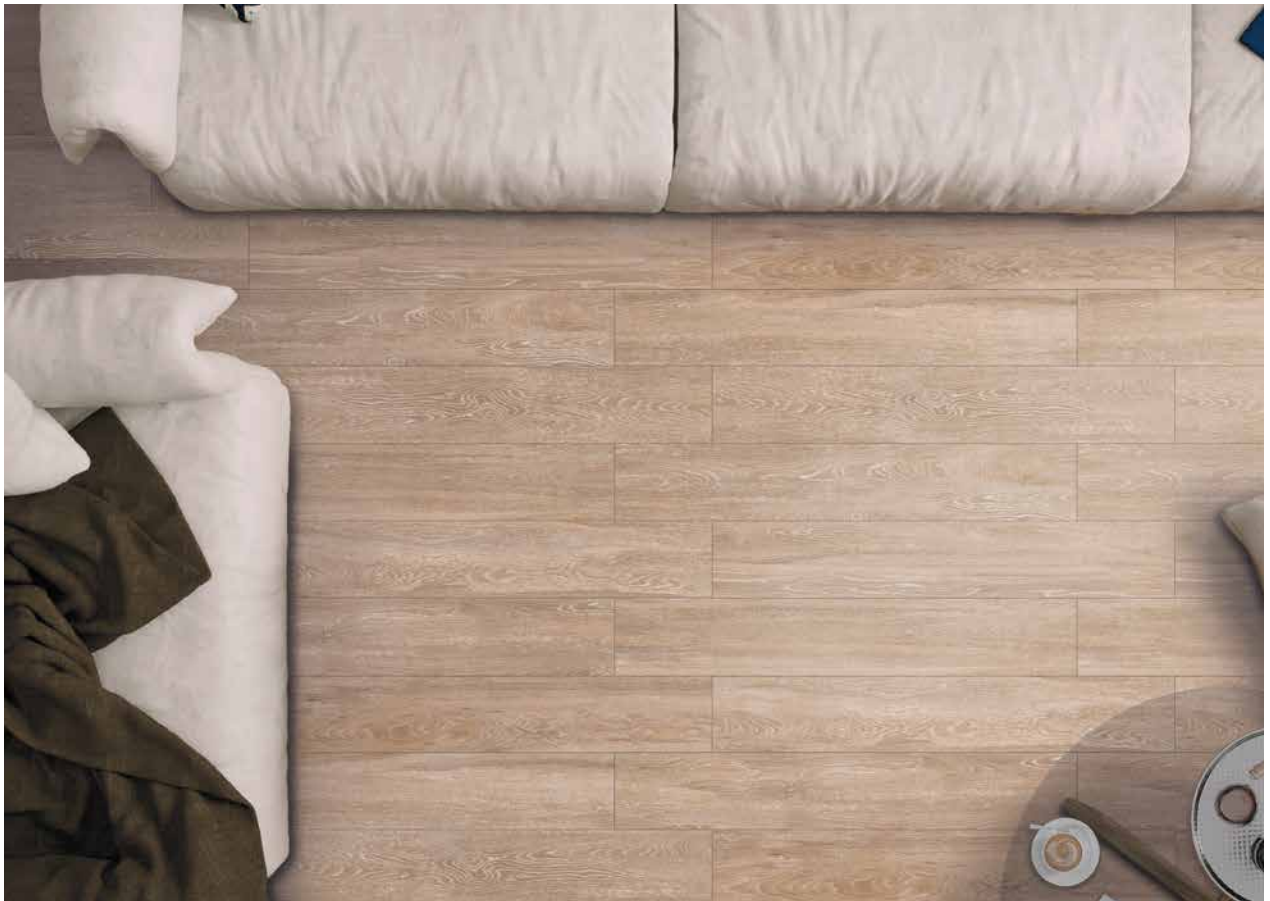

《197》
シリーズ

 SHABBY CHIC
TAMO

MADE IN ITALY

197シリーズ CER-392
シャビーシック タモ 14枚/箱
(10.6枚/㎡)
約1.8kg
寸法：615 x 152 x 9 mm

< 197シリーズ：SHABBY CHIC TAMO >

シャビーシック Shabby Chic なシーンにピッタリなイタリア製磁器質タイル。

どこか古めかしくて上品さを備えた空間を創造するのにお勧めです。

エイジングしたウッドテイストの風合いを持ち、オシャレな空間や店舗の内装にピッタリです。

イタリア製
磁器質タイル

■ 凡例

適応区分
商品が適応している区分を示します。表記のある部位での使用をお勧めします。

すべり度
R11：冷凍貯蔵倉庫など
R10：浴室床面など
R9：学校、ショッピングモールなど

耐凍害性
耐凍害性能を持った商品に記載しています。

摩耗度
PEI3：軽歩行（玄関など）
PEI4：中歩行（レストラン、オフィスなど）
PEI5：重歩行（公共施設、ショッピングモールなど）