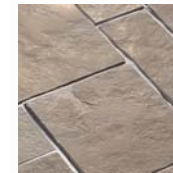

HONEY CHAMBERY

ハニーチャンベリー

STN-618

寸法：600x400x約12mm

SHERLOCK STONE YORKSHIRE

シャーロックストーン・ヨークシャー

STN-617

A：約300x200x(8-18)mm：6枚
 B：約200x200x(8-18)mm：12枚
 C：約200x100x(8-18)mm：6枚
 D：約100x100x(8-18)mm：12枚
 ※セット販売（1.08㎡）の商品です。

600x400のハニーチャンベリーと、
 小振りなパターンセットの
 シャーロックストーン・ヨークシャーを併用したイメージです。
 いずれもコンビネーションフィニッシュで仕上げた自然石材です。

自然石材は、切り出す大きさによって受ける印象が変化します。
 組み合わせてもおもしろい、ハニーとヨークシャーです。
 屋内外に使用できます。

※目地幅は考慮していません。