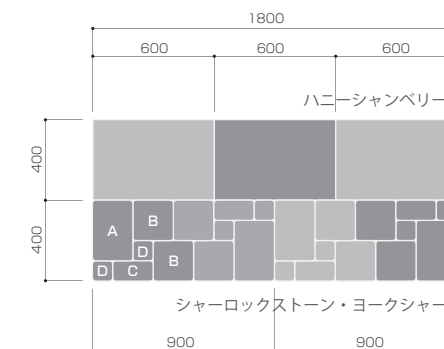

HONEY CHAMBERY

ハニーチャンベリー

STN-618

寸法：600x400x約12mm

SHERLOCK STONE YORKSHIRE

シャーロックストーン・ヨークシャー

STN-617

A：約300x200x(8-18)mm：6枚
 B：約200x200x(8-18)mm：12枚
 C：約200x100x(8-18)mm：6枚
 D：約100x100x(8-18)mm：12枚
 ※セット販売（1.08㎡）の商品です。

600x400のハニーチャンベリーと、
 小振りなパターンセットの
 シャーロックストーン・ヨークシャーを併用したイメージです。
 いずれもコンビネーションフィニッシュで仕上げた自然石材です。

自然石材は、切り出す大きさによって受ける印象が変化します。
 組み合わせてもおもしろい、ハニーとヨークシャーです。
 屋内外に使用できます。

※目地幅は考慮していません。