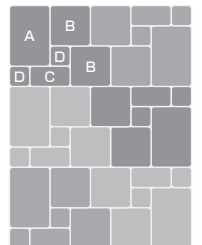

STN-682
SHERLOCK STONE

blue knight

青の騎士

ヴィンテージ感のある丸みを帯びた角、

しっとりした歩行感のマットな面、

割り肌の石が持つ僅かな起伏を残しています。

厚さが整っているため、屋内外に使用しやすいパターンセットの自然石です。

濡れると鮮やかに発色します。

S シャーロックストーン®
ブルーナイト

STN-682

※セット (1.08㎡) 販売の商品です。セット数でのご注文となります。

※ブルーナイトのセットはXパターンの他にもパターン貼りする事ができます。

その他のパターンはカタログをご参照ください。

セット内訳

- A: 約 300 x 200 x (11-14) mm : 6 枚
- B: 約 200 x 200 x (11-14) mm : 12 枚
- C: 約 200 x 100 x (11-14) mm : 6 枚
- D: 約 100 x 100 x (11-14) mm : 12 枚

Xパターン