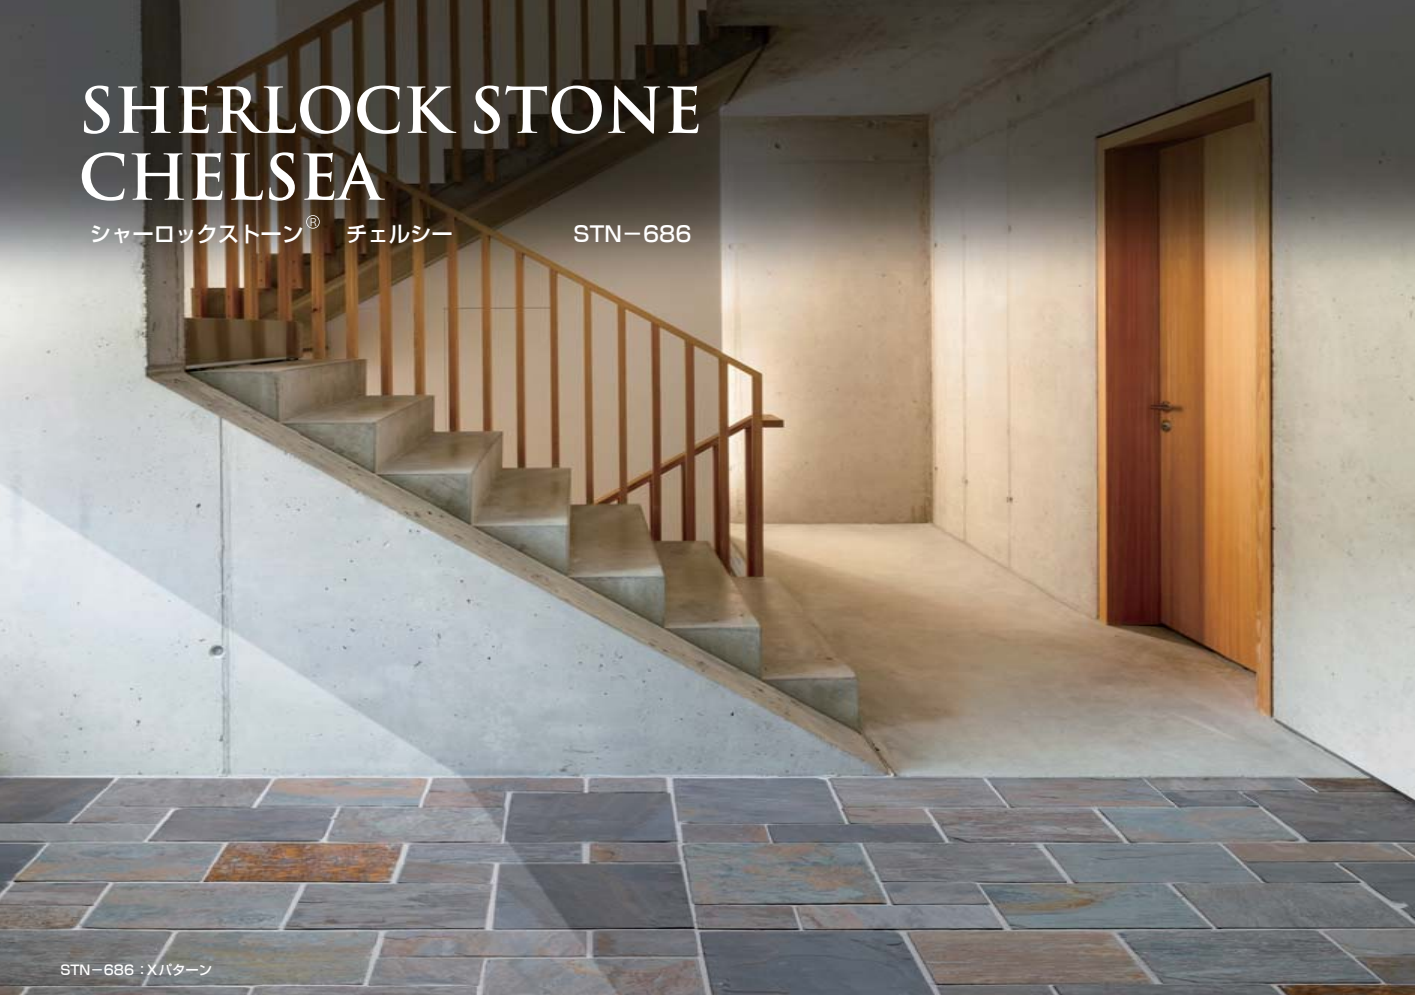

SHERLOCK STONE CHELSEA

シャーロックストーン® チェルシー

STN-686

STN-686 : Xパターン

暮らしの跡も柄の一部になっていくような、包容力のあるヴィンテージ感を持った自然素材です。均質でない自然素材らしい趣があります。

色調の変化に富んだラスティックな自然石をアンティークに仕立てています。石の表面は自然に出来る起伏を滑らかに残し、角には均質でない丸みや小さなカケを持たせ、石らしい素材感を活かしています。豊かな色むらを楽しめる小さめサイズのパターンセットです。バランスをとってご施工ください。

同じセットで3種類の組み方が出来ます

4つの石種をご用意しているシャーロックストーンのパターンは、パターンを組み替えて施工できます。

Xパターン

基本形が整形なため納めやすいパターンですが、仕上がりがランダムな印象となるのが特徴です。

Yパターン

横方向に目地のラインの揃うパターンです。端部のクランクは植栽との境界をぼかすのに活用できます。

Zパターン

約200mm幅の帯のようなセットを連続させるパターンです。進行方向に流れをつくるのが特徴です。

S シャーロックストーン® STN-686
チェルシー (1.08㎡ / 約35kg / セット)
※セット販売の商品です。セット数でのご注文となります。

セット内訳

- A : 約300×200×(8-18) mm : 6枚
- B : 約200×200×(8-18) mm : 12枚
- C : 約200×100×(8-18) mm : 6枚
- D : 約100×100×(8-18) mm : 12枚