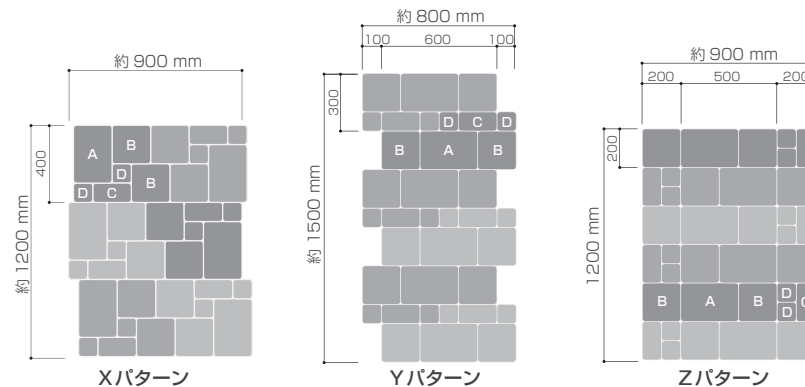

同じセットで3種類の組み方が出来ます

4つの石種をご用意しているシャーロックストーンのパターンは、パターンを組み替えて施工できます。

Xパターン

基本形が整形なため納めやすいパターンですが、仕上がりがランダムな印象となるのが特徴です。

Yパターン

横方向に目地のラインの揃うパターンです。端部のクランクは植栽との境界をぼかすのに活用できます。

Zパターン

約200mm幅の帯のようなセットを連続させるパターンです。進行方向に流れをつくるのが特徴です。

S シャーロックストーン® STN-686
チェルシー (1.08㎡ / 約35kg / セット)
※セット販売の商品です。セット数でのご注文となります。

セット内訳

- A : 約300×200×(8-18) mm : 6枚
- B : 約200×200×(8-18) mm : 12枚
- C : 約200×100×(8-18) mm : 6枚
- D : 約100×100×(8-18) mm : 12枚