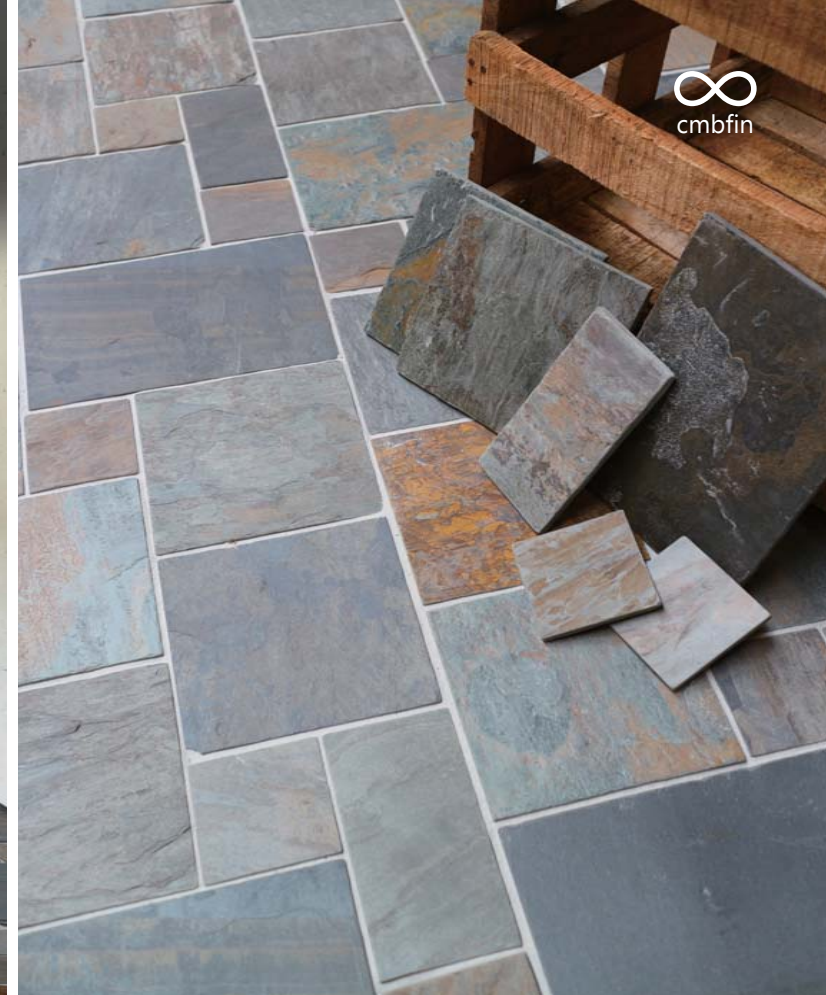

SHERLOCK STONE CHELSEA

シャーロックストーン® チェルシー

STN-686

STN-686 : Xパターン

暮らしの跡も柄の一部になっていくような、包容力のあるヴィンテージ感を持った自然素材です。均質でない自然素材らしい趣があります。

色調の変化に富んだラスティックな自然石をアンティークに仕立てています。石の表面は自然に出来る起伏を滑らかに残し、角には均質でない丸みや小さなカケを持たせ、石らしい素材感を活かしています。豊かな色むらを楽しめる小さめサイズのパターンセットです。バランスをとってご施工ください。

同じセットで3種類の組み方が出来ます

4つの石種をご用意しているシャーロックストーンのパターンは、パターンを組み替えて施工できます。

Xパターン

基本形が整形なため納めやすいパターンですが、仕上がりがランダムな印象となるのが特徴です。

Yパターン

横方向に目地のラインの揃うパターンです。端部のクランクは植栽との境界をぼかすのに活用できます。

Zパターン

約200mm幅の帯のようなセットを連続させるパターンです。進行方向に流れをつくるのが特徴です。

S シャーロックストーン® STN-686
チェルシー (1.08㎡ / 約35kg / セット)
※セット販売の商品です。セット数でのご注文となります。

セット内訳

- A : 約300×200×(8-18) mm : 6枚
- B : 約200×200×(8-18) mm : 12枚
- C : 約200×100×(8-18) mm : 6枚
- D : 約100×100×(8-18) mm : 12枚