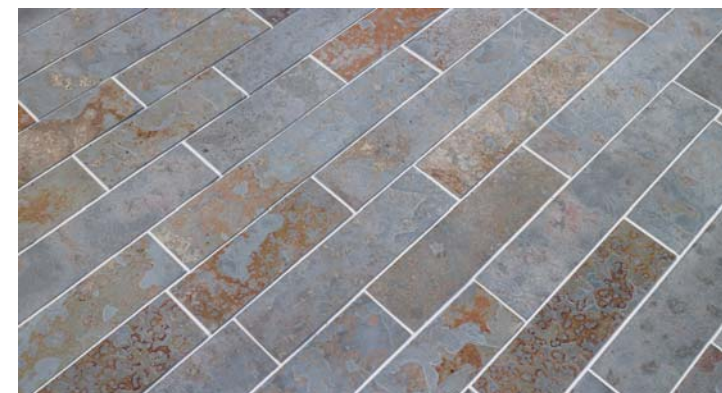

RUSTIC SLATE

ルスティックスレート

ルスティックスレートの乱尺が新しく入荷いたしました。

起伏の穏やかな割り肌の自然石です。

黄色、茶色、橙色などを含む、多様な色柄を持っています。

巾10cm、長さは最大60cmの乱尺です。

色柄の変化が活きるよう、少し大きめとしています。

400×400サイズもご用意しています。

STN-647
ルスティックスレート (F)

約100×(300-600)×8mm

※1㎡単位の販売商品です。

STN-185 (4枚/ロット)
ルスティックスレート

約400×400×8mm

※ロット販売の商品です。

株式会社東水産流通グループ

壁：STN-647 床：STN-185