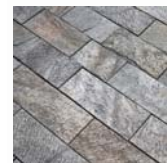

# SILVER GREEN

シルバーグリーン

クラシカルな雰囲気漂わせるダークグリーンの自然石です。

波打つような自然の石肌は静かな輝きを持ち、

見る角度によって色調や光沢感が変化します。

モザイクは石肌の波方向をランダムに配し、

光による多様性をもたせています。

小さなピースほど、より複雑な輝きを持つ印象です。

斜陽を返すシルバーグリーンには風格が漂います。

STN-128 (4枚/ロット)  
寸法：約 400×400×(12-17) mm  
※ロット販売の商品です。

STN-129 (4枚/ロット)  
寸法：約 600×300×(12-17) mm  
※ロット販売の商品です。

**F** STN-196  
寸法：約 100×(200-400) 300×(12-17) mm  
※幅 100 は一定で、長さがフリーサイズの商品です。  
※1㎡単位の販売商品です。