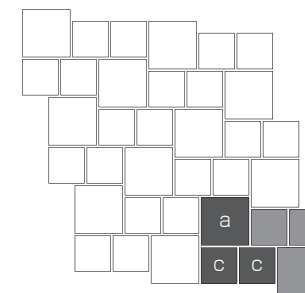

MINT GREEN

ミントグリーン

淡いグリーンの自然石が入荷いたしました。
滑りにくい割り肌とし、角はマシンによる
チップカットとしたシンプルな自然石です。

割り肌としては起伏が少なく、比較的素直な
歩行面です。主張の穏やかな自然石です。
小さな草花にも良く馴染みます。

サイズ展開は全3種類です。

2種類の正方形を混ぜてパターン貼りする「ブレンドB」をご紹介します。
600x300を使用すれば「ムスタングブラック」でご紹介している
「ブレンドE」もご採用できます。

ブレンドB

2種類の正方形を使用するブレンドです。
ランダム感と穏やかな印象をもっています。

- a: 約 400x400x (11 ~ 13) : 1 枚
- b: 約 600x300x (11 ~ 13) : 0 枚
- c: 約 300x300x (11 ~ 13) : 2 枚

- STN-655
寸法: 400x400x約 11 ~ 13 mm (4枚/ロット)
- STN-656
寸法: 600x300x約 11 ~ 13 mm (4枚/ロット)
- STN-654
寸法: 300x300x約 11 ~ 13 mm (6枚/ロット)