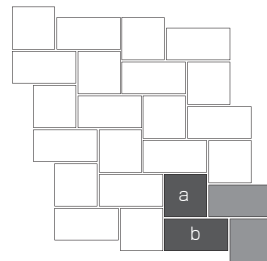

# MINT GREEN

ミントグリーン

比較的素直な歩行面の滑りにくい割り肌で、主張の穏やかな自然石です。角はマシンによるチップカットとしたシンプルな自然石です。規格サイズをブレンドするとオリジナルのパターンをつくれます。

## ブレンドB

2種類の正方形を使用するブレンドです。ランダム感と穏やかな印象をもっています。

- a : 約 400x400 x (11-13) : 1 枚
- b : 約 600x300 x (11-13) : 0 枚
- c : 約 300x300 x (11-13) : 2 枚

## ブレンドC

2種類のサイズを使用するブレンドです。ゆったりとした大きめサイズのブレンドです。

- a : 約 400x400 x (11-13) : 1 枚
- b : 約 600x300 x (11-13) : 1 枚
- c : 約 300x300 x (11-13) : 0 枚

## ブレンドE

3種類のサイズを使用するブレンドです。ランダムな印象をもっています。

- a : 約 400x400 x (11-13) : 2 枚
- b : 約 600x300 x (11-13) : 1 枚
- c : 約 300x300 x (11-13) : 1 枚

STN-654  
寸法 : 約 300x300 x (11-13) mm  
6 枚 / ロット

STN-656  
寸法 : 約 600x300 x (11-13) mm  
4 枚 / ロット