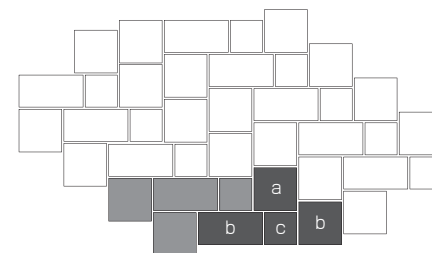

# MINT GREEN

ミントグリーン

比較的素直な歩行面の滑りにくい割り肌で、主張の穏やかな自然石です。角はマシンによるチップカットとしたシンプルな自然石です。規格サイズをブレンドするとオリジナルのパターンをつくれます。

## ブレンドB

2種類の正方形を使用するブレンドです。ランダム感と穏やかな印象をもっています。

- a : 約 400x400 x (11-13) : 1 枚
- b : 約 600x300 x (11-13) : 0 枚
- c : 約 300x300 x (11-13) : 2 枚

## ブレンドC

2種類のサイズを使用するブレンドです。ゆったりとした大きめサイズのブレンドです。

- a : 約 400x400 x (11-13) : 1 枚
- b : 約 600x300 x (11-13) : 1 枚
- c : 約 300x300 x (11-13) : 0 枚

## ブレンドE

3種類のサイズを使用するブレンドです。ランダムな印象をもっています。

- a : 約 400x400 x (11-13) : 2 枚
- b : 約 600x300 x (11-13) : 1 枚
- c : 約 300x300 x (11-13) : 1 枚

STN-654  
寸法 : 約 300x300 x (11-13) mm  
6 枚 / ロット

STN-656  
寸法 : 約 600x300 x (11-13) mm  
4 枚 / ロット