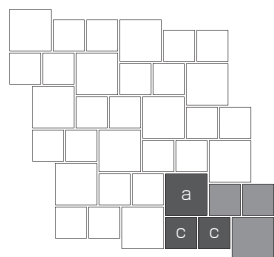

STN-661

床 : STN-654, 655 / ブレンドB 壁 : STN-657

# MINT GREEN

ミントグリーン

比較的素直な歩行面の滑りにくい割り肌で、主張の穏やかな自然石です。角はマシンによるチップカットとしたシンプルな自然石です。規格サイズをブレンドするとオリジナルのパターンをつくれます。

## ブレンドB

2種類の正方形を使用するブレンドです。ランダム感と穏やかな印象をもっています。

- a : 約 400x400 x (11-13) : 1 枚
- b : 約 600x300 x (11-13) : 0 枚
- c : 約 300x300 x (11-13) : 2 枚

## ブレンドE

3種類のサイズを使用するブレンドです。ランダムな印象をもっています。

- a : 約 400x400 x (11-13) : 2 枚
- b : 約 600x300 x (11-13) : 1 枚
- c : 約 300x300 x (11-13) : 1 枚

STN-654  
寸法 : 約 300x300 x (11-13) mm  
6 枚 / ロット

STN-656  
寸法 : 約 600x300 x (11-13) mm  
4 枚 / ロット