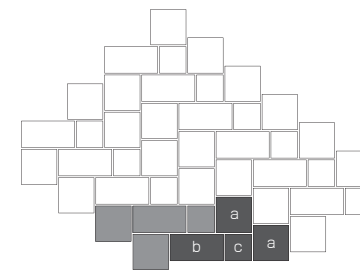

ムスタングブラック：ブレンドE

MUSTANG BLACK

ムスタングブラック

墨を思わせるような特有の濃淡を持つムスタングブラック

ごく僅かな起伏を持ち、黒色の中に多様性を秘めています。

割り肌でありながら、厚さがほぼ均質なめずらしい自然石材です。

600角、300角が新たに増え、サイズ展開は全4種類です。

3種類のサイズを混ぜてパターン貼りする

「ブレンドE」を併せてご紹介いたします。

ブレンドE

3種類のサイズを使用するブレンドです。
ランダムな印象をもっています。

a：約400x400x8：2枚

b：約600x300x8：1枚

c：約300x300x8：1枚

■ STN-92 (4枚/ロット)
寸法：約400x400x8mm

■ STN-93 (4枚/ロット)
寸法：約600x300x8mm

■ STN-646 (6枚/ロット)
寸法：約300x300x8mm

■ STN-676 (2枚/ロット)
寸法：約600x600x(8-10)mm

※各商品に記載のロット数による販売商品です。

(株)東京水産流通グループ