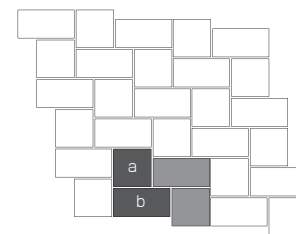

# 壁に漆喰、土間に石

床：ゲルマンゴールド（ブレンドC） 壁：ゲルマンゴールド48モザイク

## GERMANIC GOLD

ゲルマンゴールド

■ STN-649 (4枚/ロット)  
寸法：約400x400x(10-15)mm  
ロット販売の商品です

■ STN-650 (4枚/ロット)  
寸法：約600x300x(10-15)mm  
ロット販売の商品です

■ STN-648 (6枚/ロット)  
寸法：約300x300x(10-15)mm  
ロット販売の商品です

■ STN-706  
**ゲルマンゴールド(F)**  
寸法：約100x(200-400)x(9-13)mm  
※幅は一定で、長さがフリーサイズの商品です。  
※1㎡単位で販売しています。

■ STN-651  
**ゲルマンゴールド48**  
寸法：約48x48x10mm  
(約300x300x10mm/シート)

シダのような鉱物の柄、錆色に赤みがかかる色調、割った石らしい素朴な質感  
ゲルマンゴールドは割り肌、チップカットの自然石です。凛とした漆喰壁に、良く映える野趣を持っています。  
汚れが目立ちにくく、暮らしているうちに馴染んでしまいそうな包容力も魅力です。  
自転車を持ち込んだり、作業したり、土間のような空間には丁度良い包容力かもしれません。  
方形石、モザイクを各サイズご用意しております。

## ブレンドC

2種類のサイズを使用するブレンドです。  
柄感を活かせる大きめサイズのブレンドです。

a：約400x400x(10-15)：1枚  
b：約600x300x(10-15)：1枚  
c：約300x300x(10-15)：0枚

(株)東京水産流通グループ