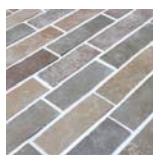

HONEY CHAMBERY

ハニーチャンベリー (F)

森の色をした自然石です。

色むらのある自然の石は、ちいさなピースになるほどかわいらしさが増します。

60mm 幅で長さが乱尺のハニーチャンベリー (F) は、

素朴な雰囲気とナチュラルなかわいらしさを持っています。

木の実の入っているクッキーが似合います。

F STN-619
ハニーチャンベリー (F)

寸法：約 60 x (180-300) x (10-12) mm

※幅は一定で、長さがフリーサイズの商品です。

※1㎡単位の販売商品です。

床の素材としてもおすすめです。屋内外に使用できます。

※600x400 サイズもご用意しています。