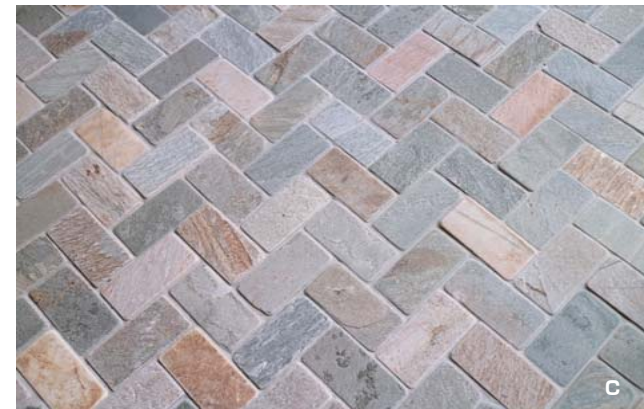

KENSINGTON200

STN-739

タフでかわいい石英岩です

使い込まれた敷石のような角のまるみや欠けた角など、柔らかな印象は細部から感じられるのかもしれませんが、経年変化の具合は均一ではないものです。加工の程度に差を付け、質感の差異や角のカケを創り出しています。屋外での使用実績が豊富な石種です。その屋外素材のイメージを活かして、屋内に使用されるケースも増えてまいりました。ロングセラーながら、新しいイメージを持ち始めている自然素材です。

同じ石種で 100 角サイズの 1 m²セットもご用意しています。併用していただくとパターン幅が広がります。

同じ石種で小さめサイズのパターンセットもご用意しています。

S シャーロックストーン® STN-612
ケンジントン (1.08 m² / 約 42kg / セット)
※セット販売の商品です。セット数でのご注文となります。

セット内訳

A : 約 300 x 200 x (8-18) mm : 6 枚
B : 約 200 x 200 x (8-18) mm : 12 枚
C : 約 200 x 100 x (8-18) mm : 6 枚
D : 約 100 x 100 x (8-18) mm : 12 枚

STN-739
シャーロックストーン®
ケンジントン 200
(48 枚 / m² / 約 38kg / セット)
寸法 : 約 200 x 100 x (8-18) mm
※セット販売の商品です。セット数でのご注文となります。