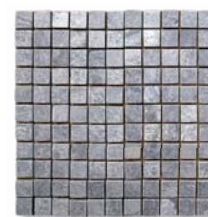

ANTIQUE SILVER GREY

割り肌の質感と自然な光沢を楽しめる
アンティーク仕上げの天然石です。

重厚感のある銀面を思わせる天然石です。割り肌に角の丸みやカケを持たせた豊かな質感をもっています。方形石もご用意しています。

■ STN-778 (10枚/ロット)
アンティークシルバーグレー
(95枚/㎡)
約0.25kg
寸法：約100×100×10mm
※ロット販売の商品

■ STN-306
シルバーグレー 48
(11シート/㎡)
約1.9kg
寸法：約48×48×10mm
(約300×300×10mm/シート)

■ STN-305
シルバーグレー 25
(11シート/㎡)
約1.7kg
寸法：約25×25×10mm
(約300×300×10mm/シート)

株式会社水産流通グループ