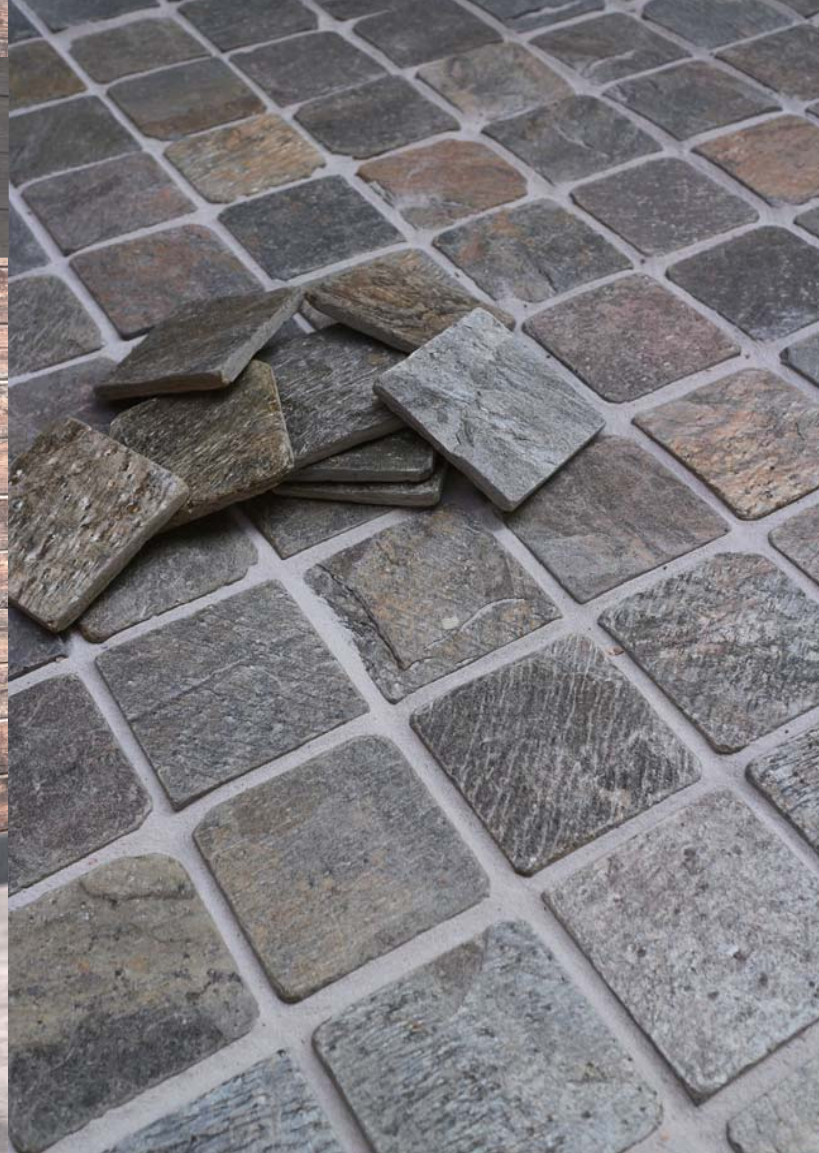

ANTIQUED SILVER GREEN

クラシカルな深い色合いを活かしたアンティーク調の仕上げをご用意いたしました。

割り肌のこの石が持つ微妙な質感の違いに、角の丸みやカケを加えてクラシカルな雰囲気を活かしています。方形石もご用意しています。

■ STN-780 (10枚/ロット)
アンティークシルバーグリーン
(95枚/㎡)
約0.25kg
寸法：約100x100x10mm
※ロット販売の商品

■ STN-308
シルバーグリーン 48
(11シート/㎡)
約1.9kg
寸法：約48x48x10mm
(約300x300x10mm/シート)

■ STN-307
シルバーグリーン 25
(11シート/㎡)
約1.7kg
寸法：約25x25x10mm
(約300x300x10mm/シート)

株式会社水産流通グループ